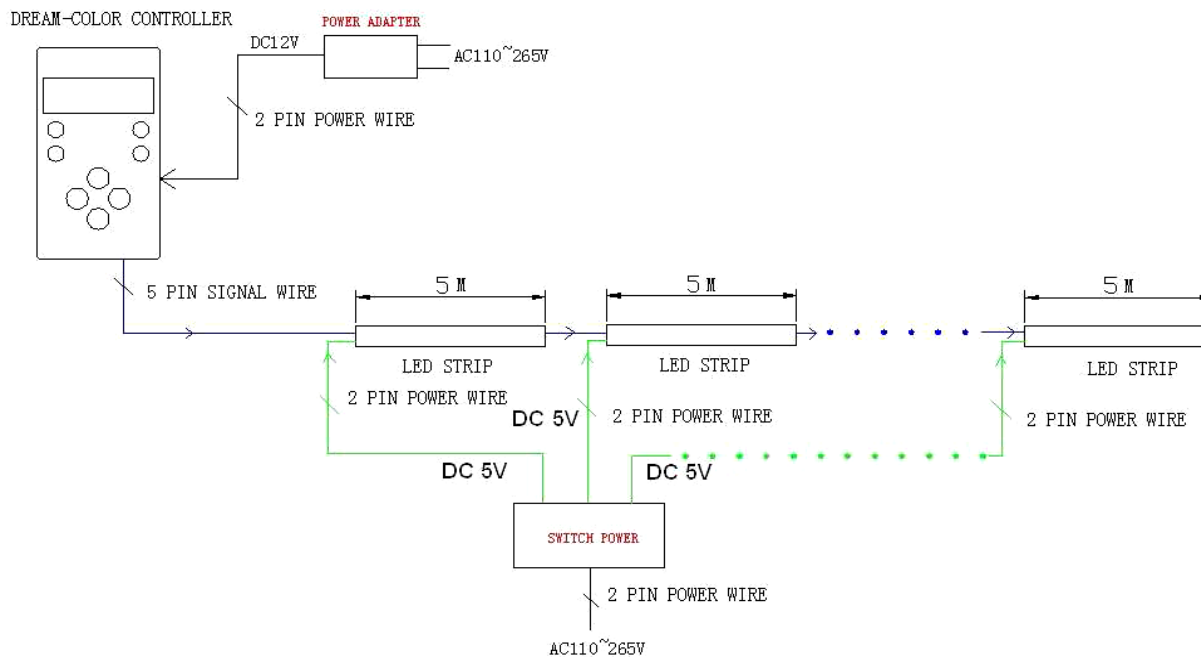

Добавление номера IC\*\*\* (кол-во драйверов, самый большой номер 255)  
(510 для RGB группы)

Сокращение номера IC\*\*\* (кол-во драйверов, наименьший номер 16)  
(32 для RGB группы)

Выбор программы / вверх / всего 83 программы

Выбор программы / вниз

Уменьшение скорости (максимальная-100)

Увеличение скорости (минимальная-1)

### 3. Схема подключения